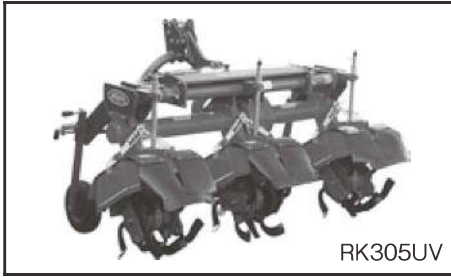

ロータリーカルチ / サンソワー RK (25~90ps)

代かき

あぜぬり

ロータリー

耕起

管理・中耕

施肥・播種

収穫

土壌改良・歩行

RK 20 シリーズ
 中耕、除草、培土、畝成形が高能率、爪軸の改良により作業速度が向上
 条間調整はラチェットハンドルで容易に変更可能
 ロータリーユニットは独立懸架で安定した作業が可能
 キャスター付スタンド標準装備
 RK 305UV
 大豆等土掛け作業が高能率
 条間調整はラチェットハンドルで容易に変更可能
 ロータリーユニットは独立懸架で安定した作業が可能

コード No.	型 式	希望小売価格 (円)		適応馬力 (ps)	質量 (kg)	作業幅 (cm)	装着方法	
		税込	税抜					
RK正転仕様								
R877 000000	RK320	1,067,000	970,000	40~60	430	27・32 33・39	標準 3P 1.2 形	直装
R878 000000	RK520	1,353,000	1,230,000	45~90	630			