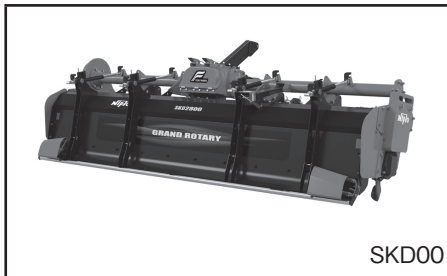

グランドローター SKD00 シリーズ (85~120ps)

高馬力トラクタ用グランドローター
 稲わらや麦稈のすき込み、野菜残渣のすき込みに威力を発揮
 ニプロ独自の加工方法により溶着量を増やした新型爪の採用で耐摩耗性がアップ
 両サイド爪にはプロフェッショナル爪採用
 フロートラバー、アッパーラバー、ステンレスカバー採用で土の付着を抑え快適作業が行える
 均平板ラクラクアシストの採用で均平板持上げ時の負担が軽減され洗車や爪交換が容易
 ミッションケース 4 段変速
 サイドディスク標準装備で 18cm の深耕しが可能 (型式末尾D)

SKD00

コード No.	型 式	希望小売価格 (円)		適応馬力 (ps)	質量 (kg)	作業幅 (cm)	装着方法	
		税込	税抜					
C722 000000	SKD2600-4L ★	1,969,000	1,790,000	85~120	843	260	JIS 標準 オートヒッチ 2 形	4 セット
C714 000000	SKD2600-3L ★	1,947,000	1,770,000		838			3 セット
C698 000000	SKD2600-0L ★	1,870,000	1,700,000		770			0 セット
C706 000000	SKD2600-2L ★	1,925,000	1,750,000		850		標準 3P 2 形	2 セット
C723 000000	SKD2800-4L ★	2,079,000	1,890,000	85~120	926	280	JIS 標準 オートヒッチ 2 形	4 セット
C715 000000	SKD2800-3L ★	2,057,000	1,870,000		921			3 セット
C699 000000	SKD2800-0L ★	1,980,000	1,800,000		853			0 セット
C707 000000	SKD2800-2L ★	2,035,000	1,850,000		933		標準 3P 2 形	2 セット
サイドディスク付								
C724 000000	SKD2600D-4L ★	2,035,000	1,850,000	85~120	860	260	JIS 標準 オートヒッチ 2 形	4 セット
C716 000000	SKD2600D-3L ★	2,013,000	1,830,000		855			3 セット
C700 000000	SKD2600D-0L ★	1,936,000	1,760,000		787			0 セット
C708 000000	SKD2600D-2L ★	1,991,000	1,810,000		867		標準 3P 2 形	2 セット
C725 000000	SKD2800D-4L ★	2,145,000	1,950,000	85~120	943	280	JIS 標準 オートヒッチ 2 形	4 セット
C717 000000	SKD2800D-3L ★	2,123,000	1,930,000		938			3 セット
C701 000000	SKD2800D-0L ★	2,046,000	1,860,000		870			0 セット
C709 000000	SKD2800D-2L ★	2,101,000	1,910,000		950		標準 3P 2 形	2 セット
フロントサブソイラー (通称ザクリコ)								
C260 901000	ZKS10-FXE00	74,800	68,000	SKD2600/2800 用 1 ニット				
ウエイトキット								
C260 902000	FXE00-W	74,800	68,000	SKD2600 用				
型式内★印は公道走行対応型式有り。詳細は 122 ページ以降をご参照ください								