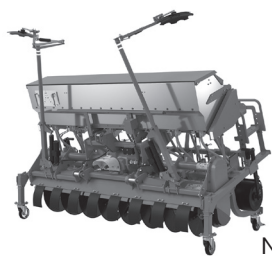

汎用高速播種機 NSX シリーズ (60~120ps)

NSX800

NSX800
 高能率施肥・播種 米の乾田直播に対応
 圃場条件により不耕起播種が可能

AG-PORT 付トラクタにセットすることで車速連動施肥・播種が可能

コード No,	型 式	希望小売価格(円)		適応馬力 (ps)	質量 (kg)	作業幅 (cm)	施肥	播種	装着方法
		税込	税抜						
NSX800シリーズ 【受注生産品】									
H065 000000	NSX800-4L ★	4,499,000	4,090,000	60~120	995	240	8条間 30(cm)	JIS 標準 オートヒッチ 1.2形	4セット
H064 000000	NSX800-3L ★	4,477,000	4,070,000		990				3セット
H063 000000	NSX800-0L ★	4,400,000	4,000,000		920				0セット

【適用地】

- ・トラクタの沈み込みが 5cm 以内の湿潤でない圃場
 - ・トラクタラグ跡が全くつかないほど乾いていない圃場
 - ・収穫後残渣がある場合は 5cm 以内に刻んで散らかしてある圃場
- 型式内★印は公道走行対応型式有り。詳細は 122 ページ以降をご参照ください

代かき

あぜぬり

ロータリー

耕起

管理・中耕

施肥・播種