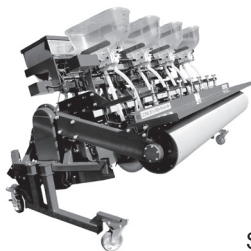

# スリップローラーシーダー SRシリーズ (75ps~135ps)

SR240SH8

強制駆動の鎮圧ローラーでローラーへの土の付着が少なく播種位置が安定、高速作業に対応。肥料・種子の残量に合わせて自動的に繰出し軸の回転を一定に保つフィードバック制御で安定した繰出しが可能  
AG-PORT 付きトラクタに装着することでトラクタの車速情報を受けて繰出し量を制御する車速連動シーダーとなる  
シーダー専用型式でマッチングバランスに優れる  
型式説明  
SR240SH8-4L  
S：施肥部付 H8：播種条数 8 条

※石の少ない水田・畑。100馬力を超える場合は2番耕に限る  
・AGポート対応トラクタで作業すると車速連動施肥・播種が可能  
型式内★印は公道走行対応型式有り。詳細は122ページ以降をご参照ください

代かき

あぜぬり

ロータリー

耕起

管理・中耕

施肥・播種

収穫

# スリップローラーシーダー SRシリーズ (60ps~135ps)

SR240SH8

強制駆動の鎮圧ローラーでローラーへの土の付着が少なく播種位置が安定、高速作業に対応。肥料・種子の残量に合わせて自動的に繰出し軸の回転を一定に保つフィードバック制御で安定した繰出しが可能  
AG-PORT 付きトラクタに装着することでトラクタの車速情報を受けて繰出し量を制御する車速連動シーダーとなる  
シーダー専用型式でマッチングバランスに優れる  
型式説明  
SR240H8-4L  
H8：播種条数 8 条