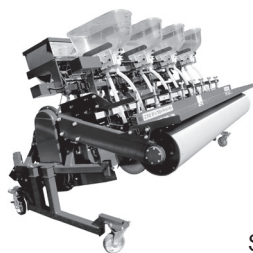

# スリップローラーシーダー SRシリーズ (75ps~135ps)

SR240SH8

強制駆動の鎮圧ローラーでローラーへの土の付着が少なく播種位置が安定、高速作業に対応。肥料・種子の残量に合わせて自動的に繰出し軸の回転を一定に保つフィードバック制御で安定した繰出しが可能  
AG-PORT 付きトラクタに装着することでトラクタの車速情報を受けて繰出し量を制御する車速連動シーダーとなる  
シーダー専用型式でマッチングバランスに優れる  
型式説明  
SR240SH8-4L  
S：施肥部付 H8：播種条数 8 条

コード No.	型 式	希望小売価格 (円)		適応馬力 (ps)	質量 (kg)	作業幅 (cm)	装着方法	
		税込	税抜					
<b>SRシリーズ 【台数限定販売】</b>								
H123 000000	SR240SH8-4L ★	4,191,000	3,810,000	75~135 ※	955	240	JIS 標準 オートヒッチ 1.2形	4 セット
H115 000000	SR240SH8-3L ★	4,169,000	3,790,000		3 セット			
H107 000000	SR240SH8-0L ★	4,092,000	3,720,000		0 セット			
H124 000000	SR240SH10-4L ★	4,345,000	3,950,000	75~135 ※	975	240	JIS 標準 オートヒッチ 1.2形	4 セット
H116 000000	SR240SH10-3L ★	4,323,000	3,930,000		3 セット			
H108 000000	SR240SH10-0L ★	4,246,000	3,860,000		0 セット			
H125 000000	SR240SH12-4L ★	4,499,000	4,090,000	75~135 ※	995	240	JIS 標準 オートヒッチ 1.2形	4 セット
H117 000000	SR240SH12-3L ★	4,477,000	4,070,000		3 セット			
H109 000000	SR240SH12-0L ★	4,400,000	4,000,000		0 セット			
H126 000000	SR240SH14-4L ★	4,653,000	4,230,000	75~135 ※	1015	240	JIS 標準 オートヒッチ 1.2形	4 セット
H118 000000	SR240SH14-3L ★	4,631,000	4,210,000		3 セット			
H110 000000	SR240SH14-0L ★	4,554,000	4,140,000		0 セット			

※石の少ない水田・畑。100馬力を超える場合は2番耕に限る  
・AGポート対応トラクタで作業すると車速連動施肥・播種が可能  
型式内★印は公道走行対応型式有り。詳細は122ページ以降をご参照ください

代かき

あぜぬり

ロータリー

耕起

管理・中耕

施肥・播種

収穫

# スリップローラーシーダー SRシリーズ (60ps~135ps)

SR240SH8

強制駆動の鎮圧ローラーでローラーへの土の付着が少なく播種位置が安定、高速作業に対応。肥料・種子の残量に合わせて自動的に繰出し軸の回転を一定に保つフィードバック制御で安定した繰出しが可能  
AG-PORT 付きトラクタに装着することでトラクタの車速情報を受けて繰出し量を制御する車速連動シーダーとなる  
シーダー専用型式でマッチングバランスに優れる  
型式説明  
SR240H8-4L  
H8：播種条数 8 条