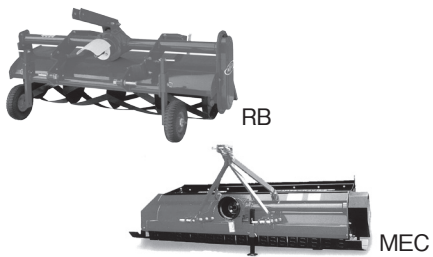

カルチウィーダー/ストローチョッパー RB (19~28ps) MEC (50~80ps)

代かき

あぜぬり

ロータリー

耕起

管理・中耕

施肥・播種

収穫

土壌改良歩行

RB シリーズ
果樹園などの中耕除草用
深くなりすぎずに表層土を削るスパイラルローラー採用

MEC シリーズ 【在庫販売】
麦の残幹処理、緑肥細断、スタティックナイフ採用で鋭い切れ味
ウィンドブレード採用で細断率が向上
刈高さローラー調整

コード No.	型 式	希望小売価格(円)		適応馬力 (ps)	質量 (kg)	作業幅 (cm)	装着方法	
		税込	税抜					
カルチウィーダー								
5391 000000	RB-1400-4S	528,000	480,000	19~28	190	140	JIS 標準 オートヒッチ 0.1形	4セット
5390 000000	RB-1400-3S	506,000	460,000					3セット
5389 000000	RB-1400-0S	440,000	400,000		170			0セット
5388 000000	RB-1400-1S	451,000	410,000		165	標準 3P 0.1形	直装	

ストローチョッパー 【在庫販売】								
R806 000000	MEC2000RV	1,309,000	1,190,000	50~70	675	200	標準 3P 1.2形	直装
R807 000000	MEC2300RV ★	1,424,500	1,295,000	55~80	750	230		
R808 000000	MEC2500RV ★	1,540,000	1,400,000	60~80	775	250		
R552 000000	MEC2900RV ★	1,662,100	1,511,000	70~80	905	290		