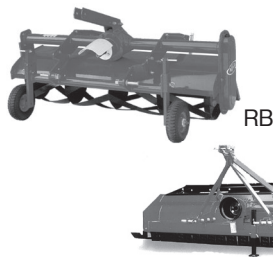

# カルチウィーダー/ストローチョッパー **RB (19~28ps)** **MEC (50~80ps)**

**RB シリーズ**  
果樹園などの中耕除草用  
深くなりすぎずに表層土を削るスパイラルローラー採用

**MEC シリーズ 【在庫販売】**  
麦の残幹処理、緑肥細断、スタティックナイフ採用で鋭い切れ味  
ウィンドブレード採用で細断率が向上  
刈高さローラー調整

コード No.	型 式	希望小売価格(円)		適応馬力 (ps)	質量 (kg)	作業幅 (cm)	装着方法	
		税込	税抜					
<b>カルチウィーダー</b>								
5391 000000	<b>RB-1400-4S</b>	<b>528,000</b>	<b>480,000</b>	19~28	190	140	JIS 標準 オートヒッチ 0.1形	4セツト
5390 000000	<b>RB-1400-3S</b>	<b>506,000</b>	<b>460,000</b>					3セツト
5389 000000	<b>RB-1400-0S</b>	<b>440,000</b>	<b>400,000</b>		170			0セツト
5388 000000	<b>RB-1400-1S</b>	<b>451,000</b>	<b>410,000</b>		165	標準 3P 0.1形	直装	
<b>ストローチョッパー 【在庫販売】</b>								
R806 000000	<b>MEC2000RV</b>	<b>1,309,000</b>	<b>1,190,000</b>	50~70	675	200	標準 3P 1.2形	直装
R807 000000	<b>MEC2300RV ★</b>	<b>1,424,500</b>	<b>1,295,000</b>	55~80	750	230		

型式内★印は公道走行対応型式有り。詳細は 119 ページ以降をご参照ください

代かき

あぜぬり

ロータリー

耕起

管理・中耕

施肥・播種

収穫