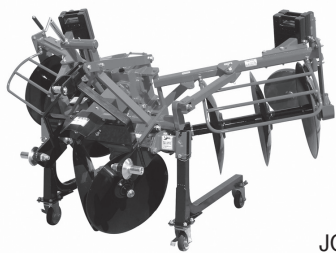

ディスクロータリー JB05 (18~22ps) JC05 (24~40ps)

代かき

あぜぬり

ロータリー

耕起

管理・中耕

施肥・播種

収穫

土壌改良・歩行

JC05

JB/JC シリーズ
 強制駆動のディスクにより低馬力で反転耕が可能
 通気性、透水性に優れ、乾土効果も発現しやすい
 キャスタースタンド標準装備
 標準作業深さ 12~20cm
 JC05 シリーズの適応トラクタは 1.2t 以上 2t 以下に適合

コード No.	型 式	希望小売価格 (円)		適応馬力 (ps)	質量 (kg)	作業幅 (cm)	装着方法	
		税込	税抜					
JBシリーズ								
S433 000000	JB405-4S	866,800	788,000	18~22	280	150	JIS 標準 オートヒッチ 0.1 形	4 セット
S431 000000	JB405-3S	844,800	768,000					3 セット
S429 000000	JB405-0S	778,800	708,000					0 セット
S435 000000	JB405-A1	833,800	758,000		255	JIS 特殊 オートヒッチ	A1	
S437 000000	JB405-A2	833,800	758,000				A2	
S439 000000	JB405-B	833,800	758,000				B	
JCシリーズ								
S443 000000	JC605-4S	1,188,000	1,080,000	24~40	440	195	JIS 標準 オートヒッチ 0.1 形	4 セット
S442 000000	JC605-3S	1,166,000	1,060,000					3 セット
S441 000000	JC605-0S	1,089,000	990,000		400			0 セット