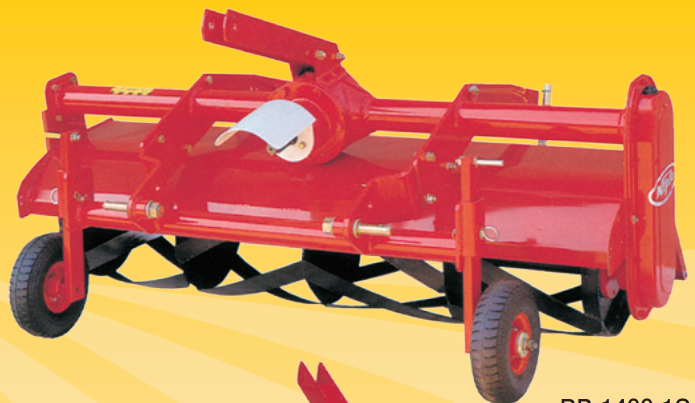

ニプロカルチワイダー RBシリーズ (19~28ps)

果樹園の中耕除草に威力を発揮

RB-1400-1S

スパイラルローターは、
深くなりすぎずに表層土を削るため、
きれいな除草ができます。
また、草の巻きつきが少なく、
ゲージ輪つきで安定した作業ができます。

主要諸元

型式・区分	駆動方式	機体寸法			機体質量 kg	適応トラクタ kW(PS)	装着装置種類	作業幅 cm	作業深さ cm	作業速度 km/h	入力軸回転数 rpm	ローター回転数 rpm	ローター外径 cm	耕深調節機構	作業能率 分/10a
		全長 mm	全幅 mm	全高 mm											
RB-1400-4S/3S/0S	サイドドライブ	1060 (970)	1575	950 (810)	190 (170)	14.0~20.6 (19~28)	日農工標準 オートヘッチ 0:I兼用	140	1.0 }	1~3.5	540	256	34	前ゲージ輪	16~57
RB-1400-1S		970	1575	810	165	14.0~20.6 (19~28)	3点リンク直装 JIS 0								3.0