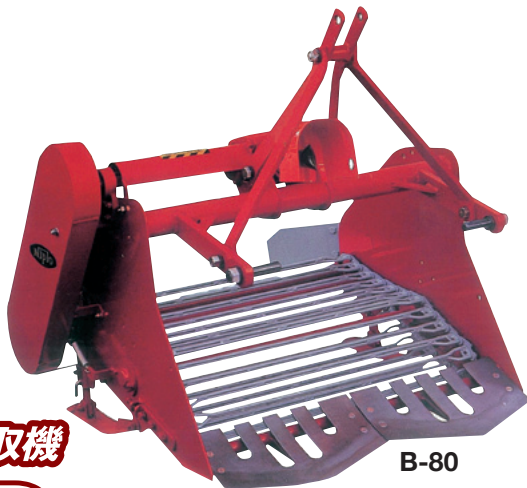

掘取機

B-80

Bシリーズ (15~25ps)

球根、こんにゃく玉用

- ●球根類、こんにゃく玉の掘取りに最適です。
- ●コンベアと揺動枠の組合せにより、親玉はもちろん生子も地表へ露出させます。
- ●コンベアの傾斜角度が、接地板の上下調節により簡単に変わりますので、収穫物に傷をつけることなく掘取れます。
- ●先金で畦いっばいにすくい込むので、掘り残しがありません。
- ●機種が豊富で、掘取巾に合わせて選択できます。