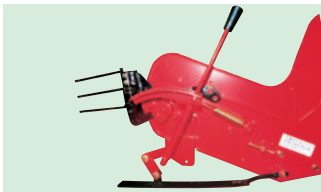

テトラ用 掘取機 耕うん用

傷めず 楽に 効率よく!!

VPシリーズ

ばれいしよ

P-Dシリーズ

ばれいしよ

Kシリーズ 【在庫販売】

コンニャク玉・球根類

VP-501C

K-501

P-501D

VP-501C (4～6ps) ばれいしょ

牽引抵抗少ない振動式

- 先金が前後に振動しますので、小型ティラーでも牽引抵抗が少なく、また土をほぐして流れ込みを良くします。
(先金先端振幅 21.5 mm)

イモにやさしいゴムコーティングコンベア

- コンベアは、ゴムコーティングと合わせて各部の角ばりが無く、ソフトタッチでイモへの傷付きを防止しました。
- 波形状のかき上げコンベアは、イモの転がりを防ぎ、土の分離にも効果を発揮します。

P-D シリーズ (5ps 以上) ばれいしょ

分草板標準装備

- 分草板が標準装備で、莖葉がからみつきません。
- 特殊形状の先金は、土の呑み込みがスムーズで畝底を平らにすくい込んで掘残しがありません。

イモにやさしいゴムコーティングコンベア

- コンベアは、ゴムコーティングと合わせて各部の角ばりが無く、ソフトタッチでイモへの傷付きを防止しました。
- 波形状のかき上げコンベアは、イモの転がりを防ぎ、土の分離にも効果を発揮します。

K シリーズ (5ps 以上) 【在庫販売】 コンニャク・球根等

振動するコンベア

- コンベアが振動し、土をふるい落してきれいに分離します。

全シリーズ

- コンベアの傾斜角度が調節でき、各種条件に対応できます。

レバー操作 (VP・K シリーズ)

ピン差し換え (P-D シリーズ)

- 揺動枠は、収穫物をきれいに並べますから拾い集めが楽におこなえます。