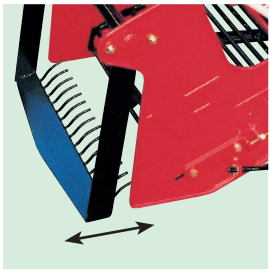

VP-501C

K-501

P-501D

VP-501C (4～6ps) ばれいしょ

牽引抵抗少ない振動式

- 先金が前後に振動しますので、小型ティラーでも牽引抵抗が少なく、また土をほぐして流れ込みを良くします。
(先金先端振幅 21.5 mm)

イモにやさしいゴムコーティングコンベア

- コンベアは、ゴムコーティングと合わせて各部の角ばりが無く、ソフトタッチでイモへの傷付きを防止しました。
- 波形状のかき上げコンベアは、イモの転がりを防ぎ、土の分離にも効果を発揮します。

P-D シリーズ (5ps 以上) ばれいしょ

分草板標準装備

- 分草板が標準装備で、莖葉がからみつきません。
- 特殊形状の先金は、土の呑み込みがスムーズで畝底を平らにすくい込んで掘残しがありません。

イモにやさしいゴムコーティングコンベア

- コンベアは、ゴムコーティングと合わせて各部の角ばりが無く、ソフトタッチでイモへの傷付きを防止しました。
- 波形状のかき上げコンベアは、イモの転がりを防ぎ、土の分離にも効果を発揮します。

K シリーズ (5ps 以上) 【在庫販売】 コンニャク・球根等

振動するコンベア

- コンベアが振動し、土をふるい落してきれいに分離します。

全シリーズ

- コンベアの傾斜角度が調節でき、各種条件に対応できます。

レバー操作 (VP・K シリーズ)

ピン差し換え (P-D シリーズ)

- 揺動枠は、収穫物をきれいに並べますから拾い集めが楽におこなえます。