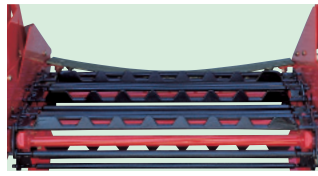

テトラ用 掘取機 耕うん用

傷めず 楽に 効率よく!!

VPシリーズ

ばれいしよ

P-Dシリーズ

ばれいしよ

Kシリーズ 【在庫販売】

コンニャク玉・球根類

VP-501C

K-501

P-501D

VP-501C (4～6ps) ばれいしょ

牽引抵抗少ない振動式

- 先金が前後に振動しますので、小型ティラーでも牽引抵抗が少なく、また土をほぐして流れ込みを良くします。
(先金先端振幅 21.5 mm)

イモにやさしいゴムコーティングコンベア

- コンベアは、ゴムコーティングと合わせて各部の角ばりが無く、ソフトタッチでイモへの傷付きを防止しました。
- 波形状のかき上げコンベアは、イモの転がりを防ぎ、土の分離にも効果を発揮します。

P-D シリーズ (5ps 以上) ばれいしょ

分草板標準装備

- 分草板が標準装備で、莖葉がからみつきません。
- 特殊形状の先金は、土の呑み込みがスムーズで畝底を平らにすくい込んで掘残しがありません。

イモにやさしいゴムコーティングコンベア

- コンベアは、ゴムコーティングと合わせて各部の角ばりが無く、ソフトタッチでイモへの傷付きを防止しました。
- 波形状のかき上げコンベアは、イモの転がりを防ぎ、土の分離にも効果を発揮します。

K シリーズ (5ps 以上) 【在庫販売】 コンニャク・球根等

振動するコンベア

- コンベアが振動し、土をふるい落してきれいに分離します。

全シリーズ

- コンベアの傾斜角度が調節でき、各種条件に対応できます。

レバー操作 (VP・K シリーズ)

ピン差し換え (P-D シリーズ)

- 揺動枠は、収穫物をきれいに並べますから拾い集めが楽におこなえます。