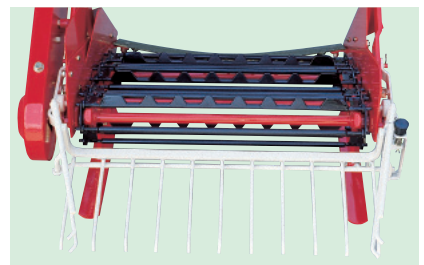

テトラ用 掘取機 耕うん用

傷めず 楽に 効率よく!!

VPシリーズ

ばれいしよ

P-Dシリーズ

ばれいしよ

Kシリーズ 【在庫販売】

コンニャク玉・球根類

VP-501C

K-501

P-501D

VP-501C (4～6ps) ばれいしょ

牽引抵抗少ない振動式

- 先金が前後に振動しますので、小型ティラーでも牽引抵抗が少なく、また土をほぐして流れ込みを良くします。
(先金先端振幅 21.5 mm)

イモにやさしいゴムコーティングコンベア

- コンベアは、ゴムコーティングと合わせて各部の角ばりが無く、ソフトタッチでイモへの傷付きを防止しました。
- 波形状のかき上げコンベアは、イモの転がりを防ぎ、土の分離にも効果を発揮します。

P-D シリーズ (5ps 以上) ばれいしょ

分草板標準装備

- 分草板が標準装備で、莖葉がからみつきません。
- 特殊形状の先金は、土の呑み込みがスムーズで畝底を平らにすくい込んで掘残しがありません。

イモにやさしいゴムコーティングコンベア

- コンベアは、ゴムコーティングと合わせて各部の角ばりが無く、ソフトタッチでイモへの傷付きを防止しました。
- 波形状のかき上げコンベアは、イモの転がりを防ぎ、土の分離にも効果を発揮します。

K シリーズ (5ps 以上) 【在庫販売】 コンニャク・球根等

振動するコンベア

- コンベアが振動し、土をふるい落してきれいに分離します。

全シリーズ

- コンベアの傾斜角度が調節でき、各種条件に対応できます。

レバー操作 (VP・K シリーズ)

ピン差し換え (P-D シリーズ)

- 揺動枠は、収穫物をきれいに並べますから拾い集めが楽におこなえます。