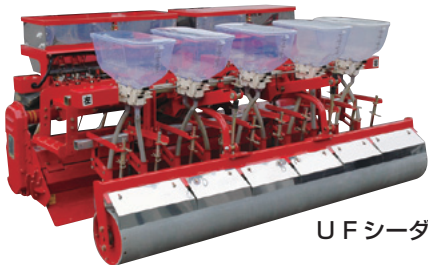

シーダー用ロータリー TBA

マッチングバランスに優れる！

- 播種機装着を前提に碎土性を良くしました。耐久性が高く軽量です。
- 前ゲージ輪が無いので、トラクタに近い装着ができます。
- 均平板を短くしたため、シーダーを装着した時に重心の位置が前にくるようにしています。

※ 播種碎土専用ロータリーなので、必ず普通ロータリーで耕うん後の圃場で使用してください。
未耕地での使用は破損、故障の原因となりますのでおこなわないでください。

ステンレスカバー

耕うん部カバー内側にステンレスを張り、土の付着を低減し、耕うん抵抗がさらに軽減しました。

G爪 碎土性能が高い！

ホルダータイプの耕うん爪は、普通ロータリーに比べ本数を増やし、碎土性に優れています。耕うん爪は特殊合金を溶着したG爪を採用し、耐磨耗性が向上しました。

装着可能なシーダー

搭載型シーダー

UFシーダー

けん引型シーダー

主要諸元

型式・区分	機体寸法			質量 kg ※2	耕幅 cm	適応馬力 kW (PS)	作業速度 km/h	作業能率 分/10a	標準耕深 cm	回転外径 cm	標準爪	爪本数		
	全長 mm ※1	全幅 mm	全高 mm											
TBA2200C	4S/4L 3S/3L 0S/0L	810	2380	995	330	215	25.7~36.8 (35~50)	1.8~3.0	23~14	10	44	ホルダー H23GL/R	L/R各29	
TBA2400C[Z]		810	2580	995	345	235	33.1~55.2 (45~75)						21~13	L/R各32

●仕様は全て0Sまたは0L

●末尾[Z]型式は公道走行部品付。4S/3S/4L/3L全高は+135mm、質量は+10kg

※1 4S/3Sの全長は0S+125mm、4L/3Lの全長は0L+210mm

※2 4S/3S/4L/3Lの質量は0S/0L+25kg

※ 本仕様は改良のため予告なく変更することがあります。

松山株式会社

本社：〒386-0497 長野県上田市塩川5155 ☎(0268)42-7500 FAX(0268)42-7556
物流センター：〒386-0497 長野県上田市塩川2949 ☎(0268)36-4111 FAX(0268)36-3335
北海道営業所：〒068-0111 北海道岩見沢市栗沢町由良194-5 ☎(0126)45-4000 FAX(0126)45-4516
旭川出張所：〒079-8451 北海道旭川市永山北1条8丁目32 ☎(0166)46-2505 FAX(0166)46-2501
帯広出張所：〒082-0004 北海道河西郡芽室町東芽室北1線18番10 ☎(0155)62-5370 FAX(0155)62-5373
東北営業所：〒989-6228 宮城県大崎市古川清水三丁目石田24番11 ☎(0229)26-5651 FAX(0229)26-5655
関東営業所：〒329-4411 栃木県栃木市大平町横堀みずほ5-3 ☎(0282)45-1226 FAX(0282)44-0050
長野営業所：〒386-0497 長野県上田市塩川2949 ☎(0268)35-0323 FAX(0268)36-4787
岡山営業所：〒708-0844 岡山県津山市瓜生原757-4 ☎(0868)20-1650 FAX(0868)20-1651
九州営業所：〒869-0416 熊本県宇土市松山町1134-10 ☎(0964)24-5777 FAX(0964)22-6775
南九州出張所：〒885-0074 宮崎県都城市甲斐元町3389-1 ☎(0986)24-6412 FAX(0986)25-7044

注意 安全のため、製品に添付の取扱説明書、「安全に作業をするために」をよく読んでから作業しましょう。

お問い合わせ