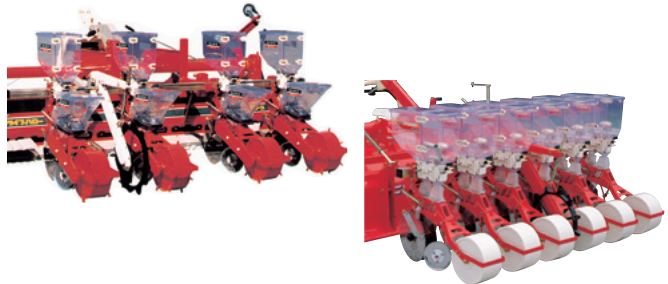

けん引型シーダー

主要諸元

型式・区分	機体寸法			質量 kg ※2	耕幅 cm	適応馬力 kW (PS)	作業速度 km/h	作業能率 分/10a	標準耕深 cm	回転外径 cm	標準爪	爪本数		
	全長 mm ※1	全幅 mm	全高 mm											
TBA2200C	4S/4L 3S/3L 0S/0L	810	2380	995	330	215	25.7~36.8 (35~50)	1.8~3.0	23~14	10	44	ホルダー H23GL/R	L/R各29	
TBA2400C[Z]		810	2580	995	345	235	33.1~55.2 (45~75)						21~13	L/R各32

●仕様は全て0Sまたは0L

●末尾[Z]型式は公道走行部品付。4S/3S/4L/3L全高は+135mm、質量は+10kg

※1 4S/3Sの全長は0S+125mm、4L/3Lの全長は0L+210mm

※2 4S/3S/4L/3Lの質量は0S/0L+25kg

※ 本仕様は改良のため予告なく変更することがあります。

松山株式会社

本社：〒386-0497 長野県上田市塩川5155 ☎(0268)42-7500 FAX(0268)42-7556
物流センター：〒386-0497 長野県上田市塩川2949 ☎(0268)36-4111 FAX(0268)36-3335
北海道営業所：〒068-0111 北海道岩見沢市栗沢町由良194-5 ☎(0126)45-4000 FAX(0126)45-4516
旭川出張所：〒079-8451 北海道旭川市永山北1条8丁目32 ☎(0166)46-2505 FAX(0166)46-2501
帯広出張所：〒082-0004 北海道河西郡芽室町東芽室北1線18番10 ☎(0155)62-5370 FAX(0155)62-5373
東北営業所：〒989-6228 宮城県大崎市古川清水三丁目石田24番11 ☎(0229)26-5651 FAX(0229)26-5655
関東営業所：〒329-4411 栃木県栃木市大平町横堀みずほ5-3 ☎(0282)45-1226 FAX(0282)44-0050
長野営業所：〒386-0497 長野県上田市塩川2949 ☎(0268)35-0323 FAX(0268)36-4787
岡山営業所：〒708-0844 岡山県津山市瓜生原757-4 ☎(0868)20-1650 FAX(0868)20-1651
九州営業所：〒869-0416 熊本県宇土市松山町1134-10 ☎(0964)24-5777 FAX(0964)22-6775
南九州出張所：〒885-0074 宮崎県都城市甲斐元町3389-1 ☎(0986)24-6412 FAX(0986)25-7044

注意 安全のため、製品に添付の取扱説明書、「安全に作業をするために」をよく読んでから作業しましょう。

お問い合わせ

製品についての詳しいお問い合わせは、左記本社営業部または各営業所までご相談下さい。