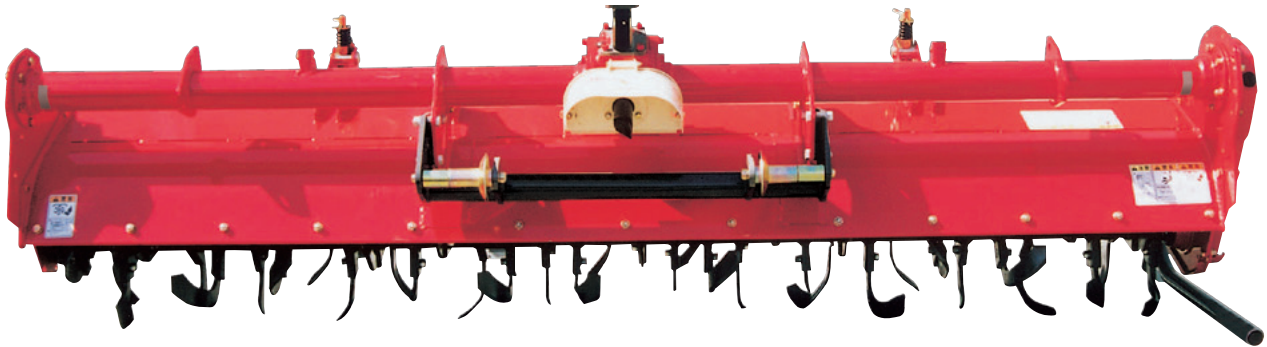

ニプロロータリー  
**TBA** (35~75ps) シリーズ 2200C  
2400C

シーダー用ロータリー  
中型トラクタ35~75psに対応!

専用機だから可能になった  
砕土性能が高い!

マッチングバランスに優れる!

軽量で耐久性に優れる!

※必ずニプロ純正耕うん爪を使用してください。  
ニプロ純正耕うん爪以外を装着した場合、保証の対象外となります。

## マッチングバランスに優れる！

- 播種機装着を前提に碎土性を良くしました。耐久性が高く軽量です。
- 前ゲージ輪が無いので、トラクタに近い装着ができます。
- 均平板を短くしたため、シーダーを装着した時に重心の位置が前にくるようにしています。

※ 播種碎土専用ロータリーなので、必ず普通ロータリーで耕うん後の圃場で使用してください。  
未耕地での使用は破損、故障の原因となりますのでおこなわないでください。

### ステンレスカバー

耕うん部カバー内側にステンレスを張り、土の付着を低減し、耕うん抵抗がさらに軽減しました。

## 装着可能なシーダー